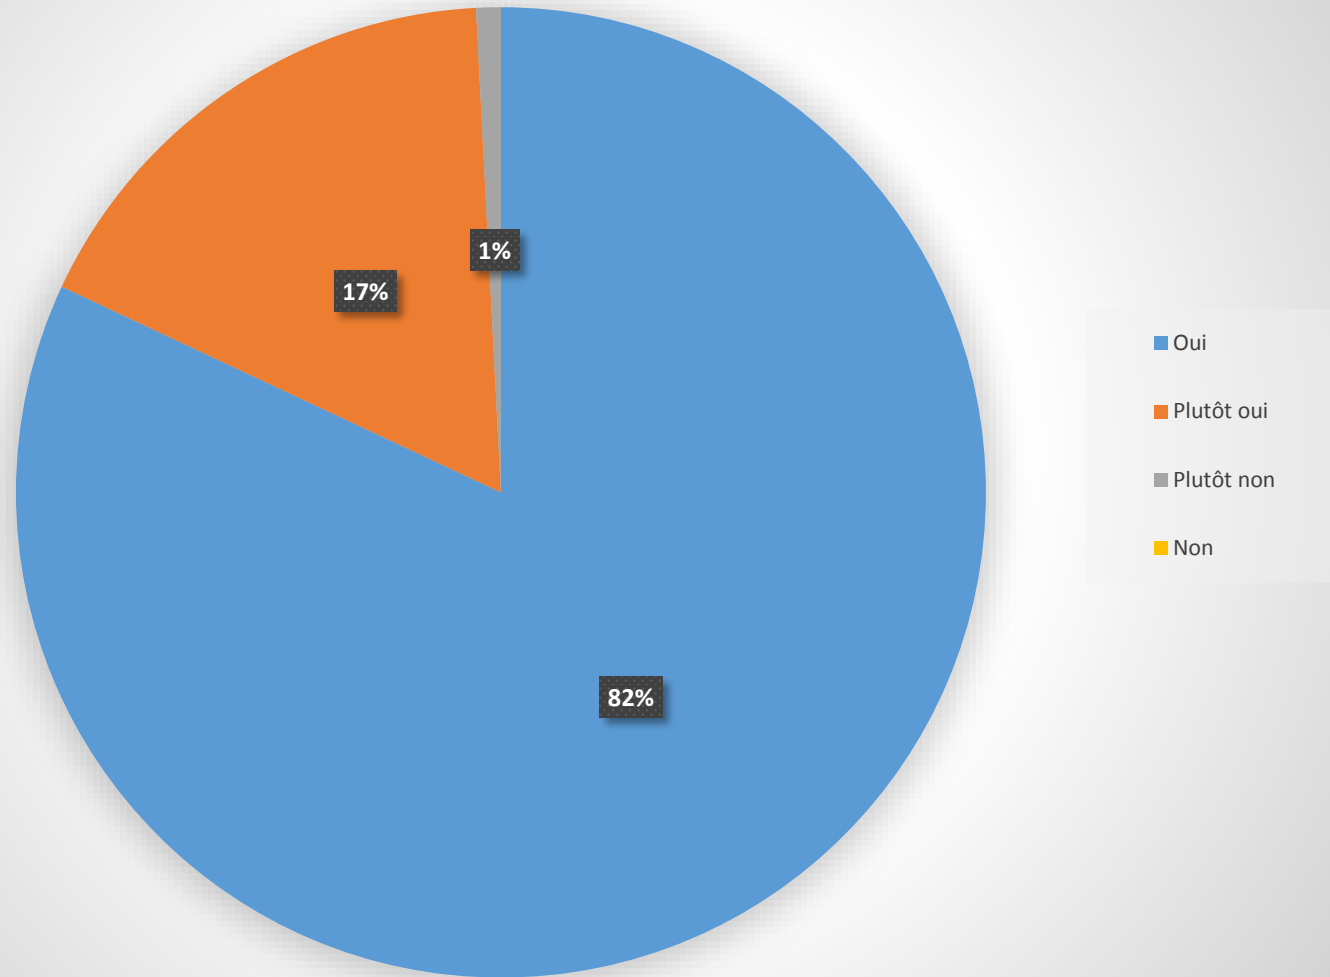

Seriez-vous prêt à participer de nouveau à nos cours ?