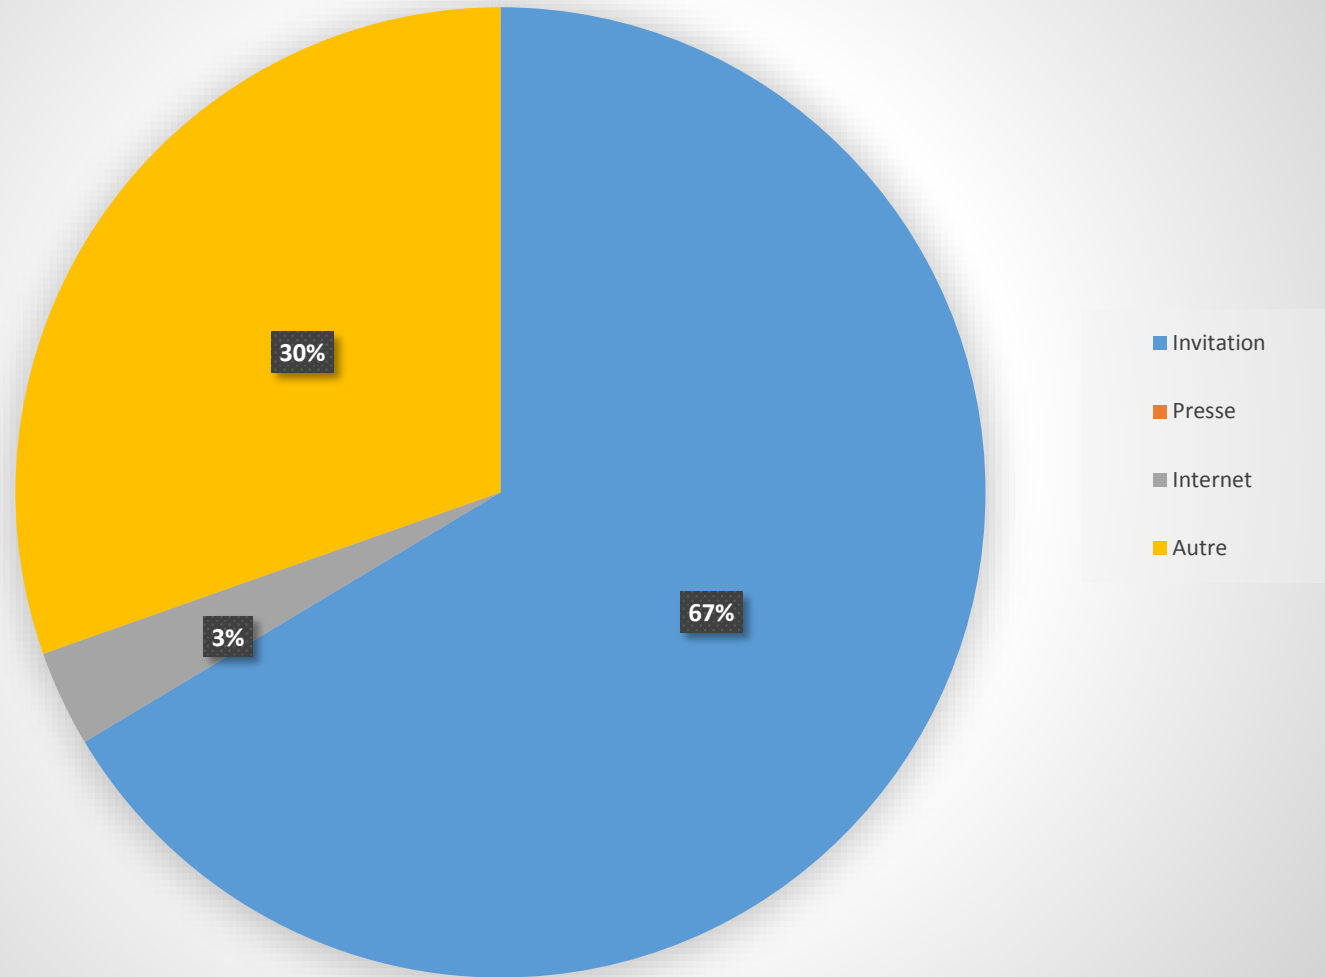

Sondage Lullier Mercredi

Comment avez-vous appris l'existence de nos cours ?	Invitation	Presse	Internet	Autre
	83	0	4	38
Les sujets abordés vous ont-ils séduits ?	Oui	Plutôt oui	Plutôt non	Non
	86	35	0	0
Que pensez-vous de la durée de ces cours - 2 jours ?	Très bien	Bien	Moyen	Nulle
	69	51	2	0
Les cours correspondaient-ils à vos attentes ?	Oui	Plutôt oui	Plutôt non	Non
	80	46	1	1
Seriez-vous prêt à participer de nouveau à nos cours ?	Oui	Plutôt oui	Plutôt non	Non
	100	21	1	0
Comment avez-vous trouvé l'organisation ?	Très bien	Bien	Moyen	Nulle
	79	41	3	0
Que pensez-vous de la qualité des documents distribués ?	Très bien	Bien	Moyen	Nulle
	46	57	18	0

Comment avez-vous appris l'existence de nos cours ?

Les sujets abordés vous ont-ils séduits ?

Que pensez-vous de la durée de ces cours - 2 jours ?

Les cours correspondaient-ils à vos attentes ?

Seriez-vous prêt à participer de nouveau à nos cours ?