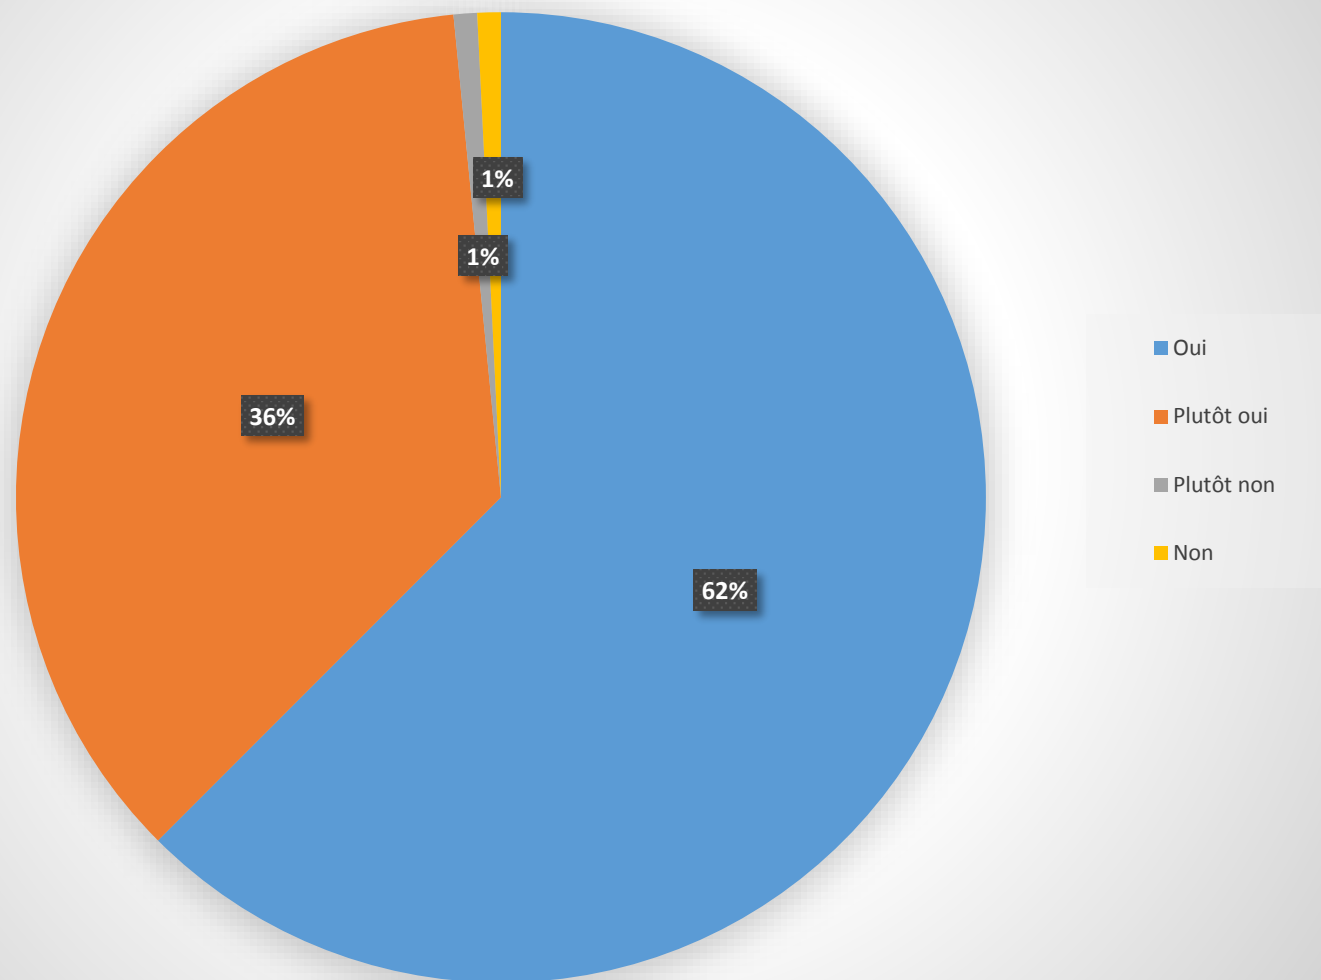

Les cours correspondaient-ils à vos attentes ?