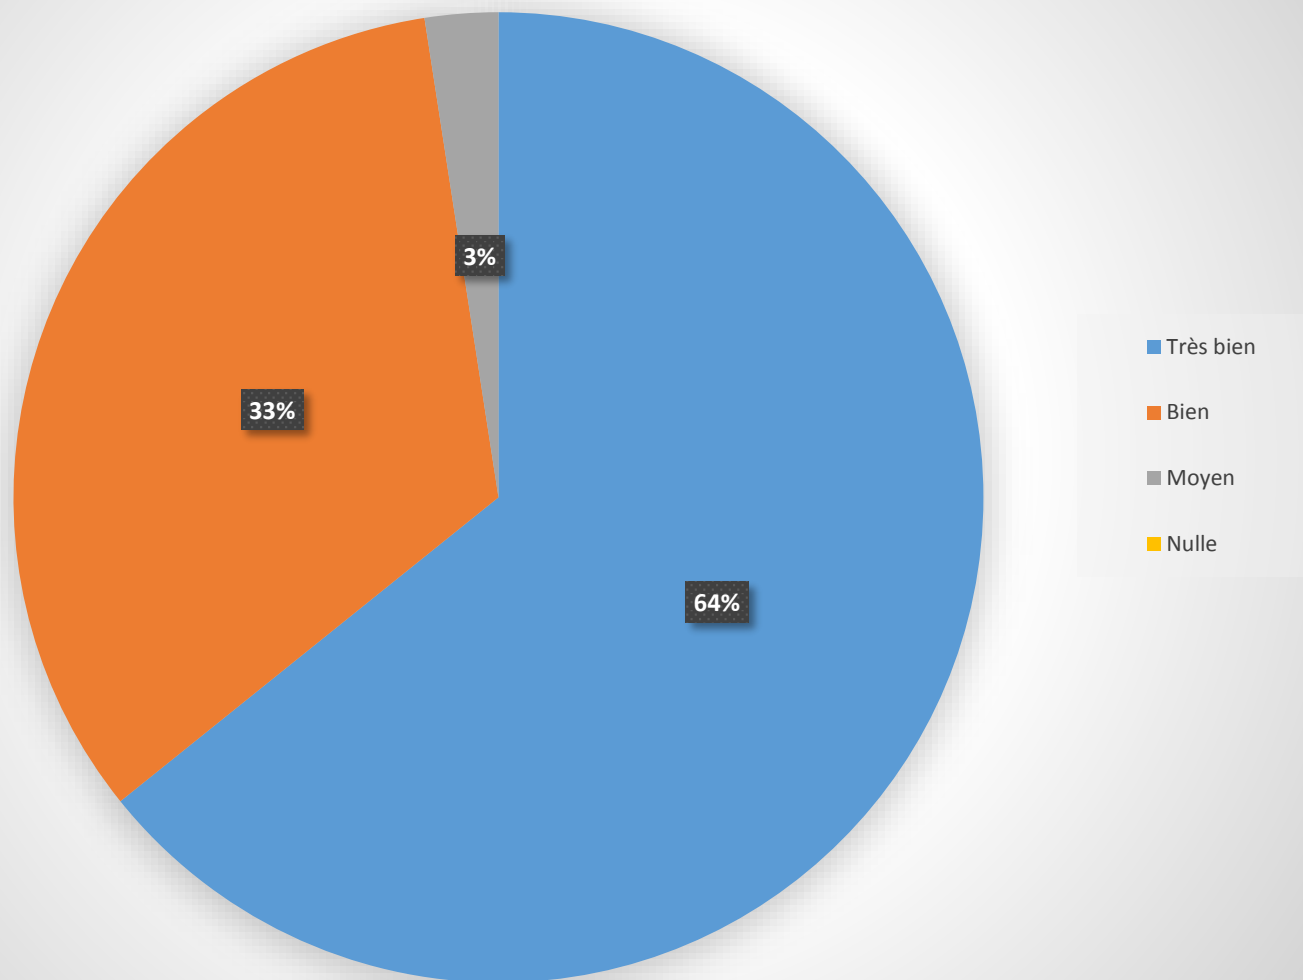

Comment avez-vous trouvé l'organisation ?