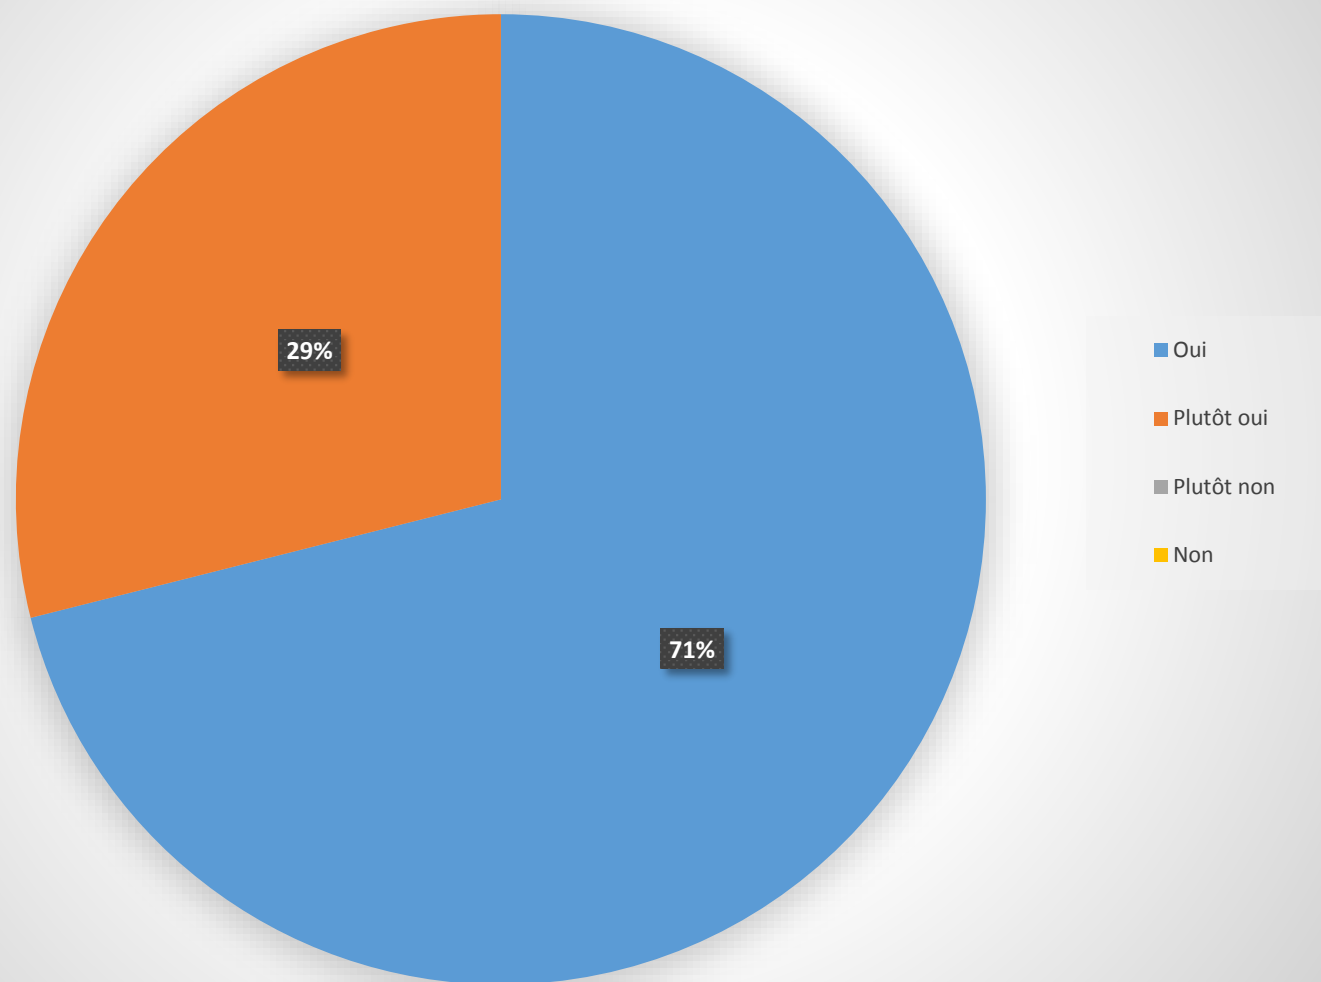

Les sujets abordés vous ont-ils séduits ?