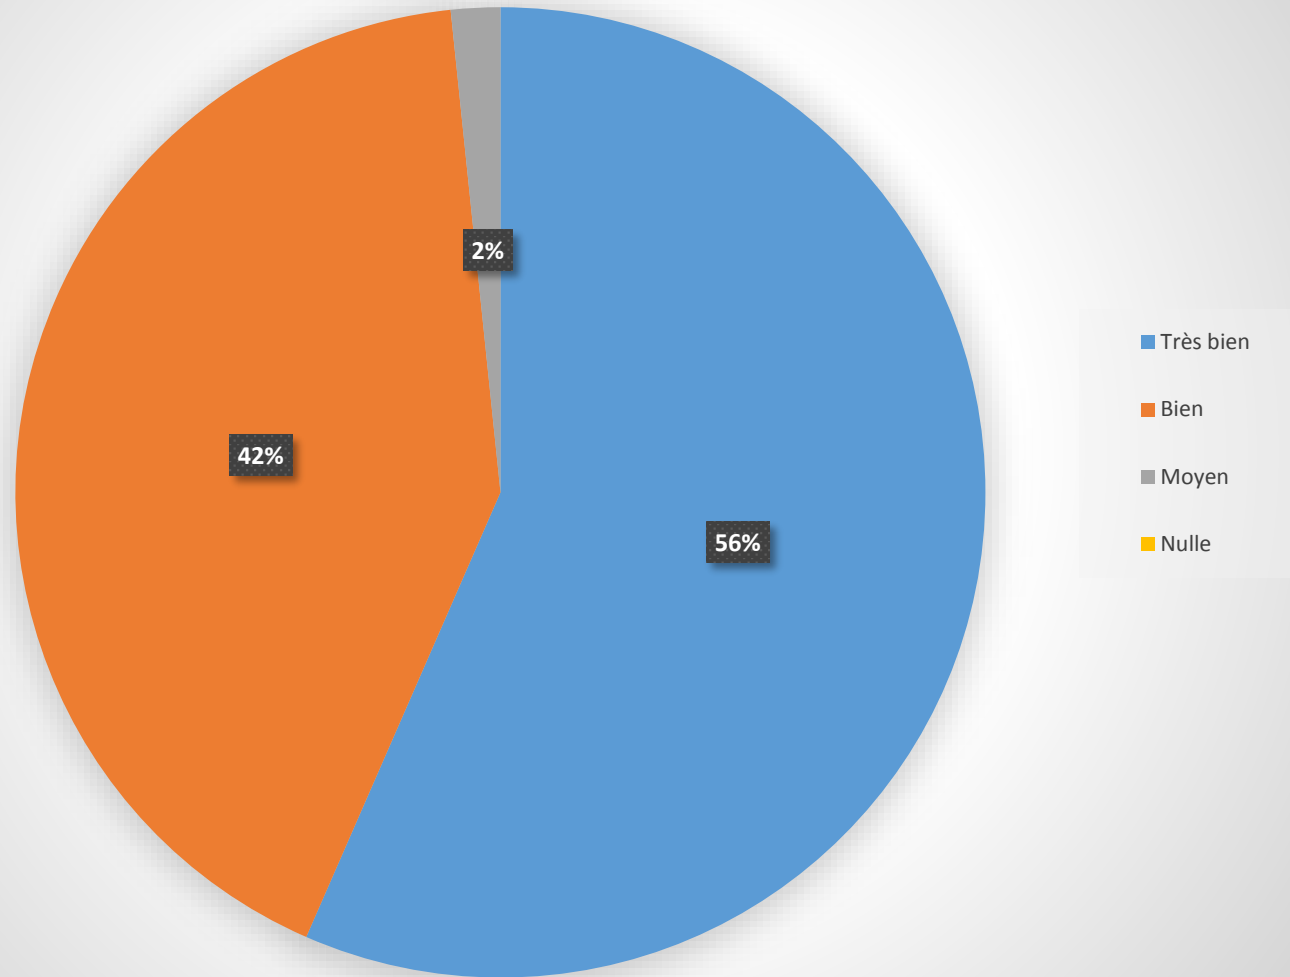

Que pensez-vous de la durée de ces cours - 2 jours ?